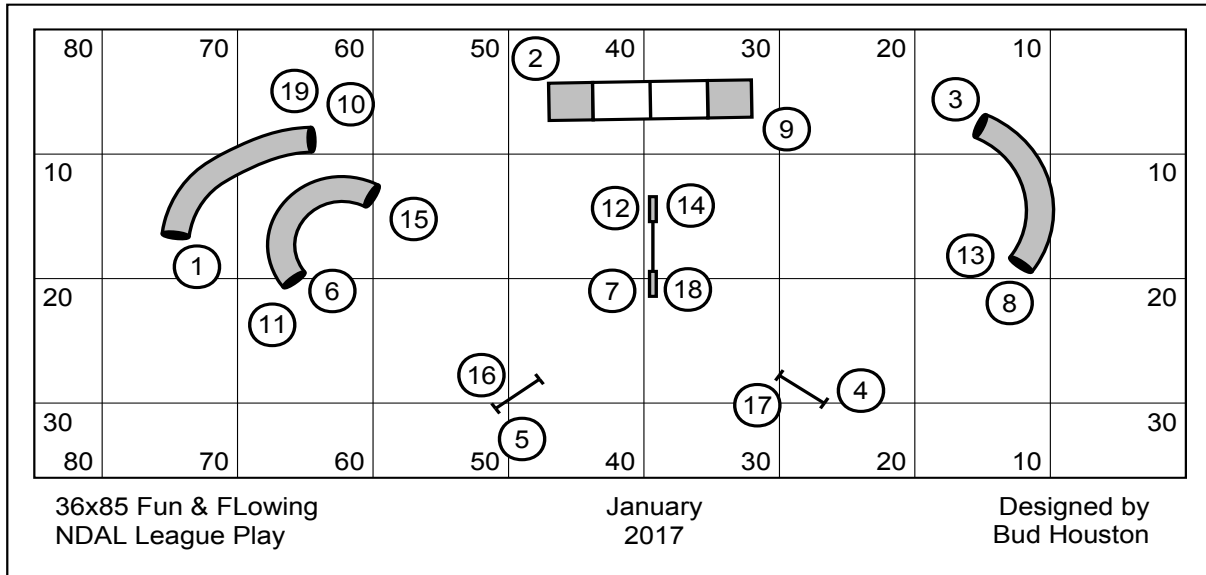

Team Standings 36x85 Fun & Flowing

Jan-17

	Jan	Feb	Mar	TOTAL
Wicked West Australians	306			306
Country Dream Agility	263			263
K9 Manners & More	249			249
Rosetree DTC	127			127
PAWS-AK	47			47

Club	Fname	Lname	DogsCName	Breed	Mheigh	Faults	Time	Score	LPP	YouTube
CAU001	Nic	Ford	Ripley	Border Collie	20	0	31.21	31.21	64	http://youtu.be/rl2ZKqpQZxA
COK001	Frances	Scriminger	Flicka	Border collie	16	0	31.5	31.5	63	https://youtu.be/dFanHWHUgx4
CAU001	Nic	Ford	Bear	Shetland Sheepdog	12	0	33.68	33.68	62	http://youtu.be/6mfw1etbJXc
CAU001	Susan	Masson	Flayme	Border Collie	20	0	34.33	34.33	61	http://youtu.be/ukzM7WyDp-Y
CAU001	Sylvia	Hamilton	Gypsy	Border Collie	20	0	34.60	34.60	60	http://youtu.be/sbaH7FuBdB0
CAU001	Julie	Dickinson	Benny	Border Collie	20	0	35.39	35.39	59	http://youtu.be/sLjJ2OHV-2w
CAU001	Sylvia	Hamilton	Jay	Border Collie	20	5	31.23	36.23	58	http://youtu.be/59R-zudK7u8
CAU001	Barb	Marzoli	Buddy	Border Collie X	16	0	36.87	36.87	57	http://youtu.be/JsL-iiX_-ec
COH001	Daneka	Hedges	Brie	papillon	8	0	38.21	38.21	56	https://youtu.be/wNZj-36i4R4
CAU001	Nic	Ford	Jasper	Shetland Sheepdog	12	0	38.31	38.31	55	http://youtu.be/0neAD0uvLSQ
COH001	Bud	Houston	Kory	Border Collie	20	0	38.38	38.38	54	https://youtu.be/UltEw-TzR9g
COK001	Frances	Scriminger	Wally	Border collie	20	0	40.3	40.3	53	https://youtu.be/lwMm-Xe6FUg
COH001	Jennifer	Goudy	Koda	Border Collie	16	0	40.43	40.43	52	https://youtu.be/-DimvUAPLaw
COH001	Marsha	Houston	Katniss	Mix	20	0	40.43	40.43	51	https://youtu.be/JKQ8xJyGOaY
COH001	Marsha	Houston	Phoenix	Border Collie	20	0	40.45	40.45	50	https://youtu.be/S3doqcaUDTk
CAU001	Sarah	Blaxell	Kenzie	West Highland White Te	12	0	40.80	40.80	49	http://youtu.be/RJZNTZcD6Kg
COK001	Gary	Reeves	Cody	Mini Amer Shepherd	12	0	42.27	42.27	48	https://youtu.be/r7pSqkgo45E
CAU001	Lyn	Green	Sabre	Papillon	8	0	43.07	43.07	47	http://youtu.be/CV8qVD_pXtw
COH001	Marsha	Houston	Cedar	All American	16	0	43.4	43.4	46	https://youtu.be/j4SqYDmEflK
CAU001	Susan	Masson	Dayre	Border Collie	20	0	43.58	43.58	45	http://youtu.be/WiZkW4VKg2M
CAU001	Barb	Marzoli	Ruby	Pomeranian	12	0	44.85	44.85	44	http://youtu.be/RaFFeGno5T8
COK001	Donna	Murray	Pete	Border collie	20	0	45.21	45.21	43	https://youtu.be/q4G7MgqXAYU
COK001	Jack	Withrow	Zipp	Border collie	20	5	41.36	46.36	42	https://youtu.be/1BW7CDaQfl
COK001	Christina	Hatchett	Ziva	Shetland Sheepdog	12	5	45.2	50.2	41	https://youtu.be/vetpuKqOlis
COK001	Cathey	Love	Hoke	Boxer	20	0	50.25	50.25	40	https://youtu.be/W6LpsNh40E8
CAU001	Lyn	Green	Bandit	Papillon	8	0	51.18	51.18	39	http://youtu.be/nzDbKeqWqcg
COK001	Michelle	McMillan	Gusty	Shetland Sheepdog	12	10	42.52	52.52	38	https://youtu.be/0n9Flsj4zyQ
CKY003	Kristyn	Kay	Bentley	All American	20	0	53.67	53.67	37	https://youtu.be/tfn5-O0gSmg
COK001	Carol	West	Cody	Border collie	20	10	43.86	53.86	36	https://youtu.be/5ljiRfxckGg