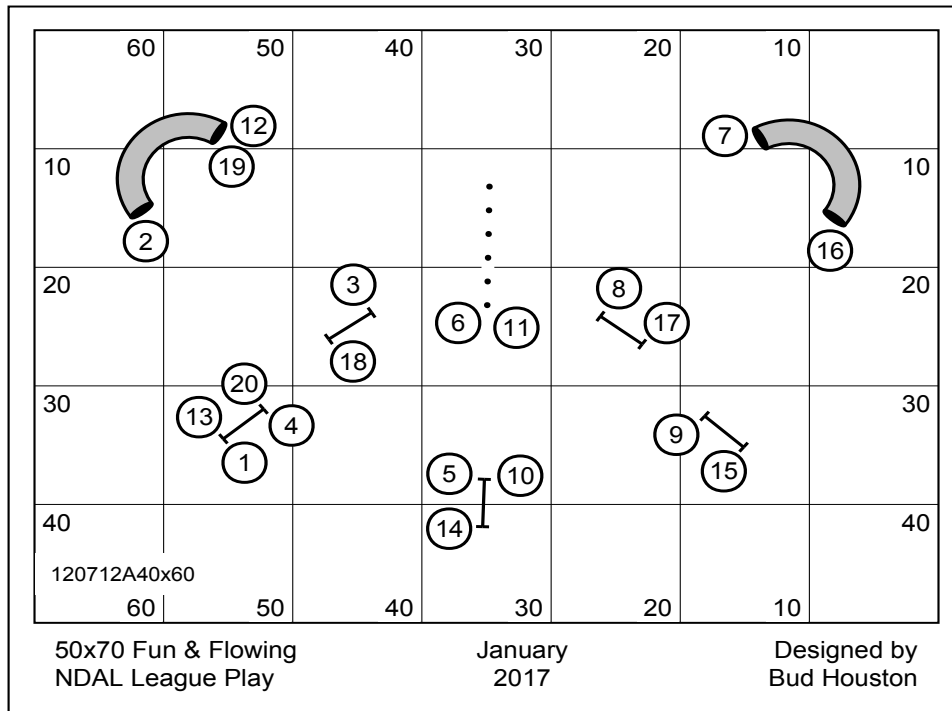

Club	Fname	Lname	DogsCName	Breed	DOB	Mheight	Faults	Time	Score	LPP	YouTube
CAU001	Nic	Ford	Ripley	Border Collie	10/23/2010	20	0	29.35	29.35	198	http://youtu.be/nH5n_jXi-bA
CAU001	Sylvia	Hamilton	Jay	Border Collie	10/5/2010	20	0	30.32	30.32	197	http://youtu.be/2Pyhh-ODKkQ
CSA001	LINDSAY	KING	R-THE	MINI AMERICAN SHEP	24-Apr-09	12	0	31.38	31.38	196	https://youtu.be/j-DVS-hPDig
CKY002	Brian	Wakefield	Blade	Border Collie	1/22/2010	20		32.28	32.28	195	https://youtu.be/LN7v4yqDyBQ
CKY002	Alex	Embry	Trooper	american Eskimo	7/14/2007	16		32.81	32.81	194	https://youtu.be/px8a96vv_o0
CSA001	SAMANTHA	STEDMAN	MIKA	BORDER COLLIE	20-Dec-08	16	0	33.01	33.01	193	https://youtu.be/viFGjVWqMHHM
CKY002	Paula	Higgins	Wiley	shetland sheepdog	11/17/2011	16		34.5	34.5	192	https://youtu.be/fldQAopbyJU
CKY001	Brenda	Gilday	Leela	Border Collie	5/10/2011	16	0	34.69	34.69	191	https://www.youtube.com/watch?v=zgsKhh10wYQ
CKY002	Teresa	Freville	Google	Border Collie	2/23/2013	20		34.69	34.69	190	https://youtu.be/7dxFVE-IR-8
CKY002	Gena	Carmicle	Hotch	Border Collie	6/3/2015	20		34.87	34.87	189	https://youtu.be/sREX2n4skY
CAU001	Julie	Dickinson	Benny	Border Collie	2/8/2010	20	0	35.31	35.31	188	http://youtu.be/AsG-7JXAncU
CAU001	Nic	Ford	Bear	Shetland Sheepdog	3/16/2014	12	0	35.35	35.35	187	http://youtu.be/MP77hFvDDrU
CCO001	Geoff	Teare	Clipper	Papillon	4/21/2011	8	0	35.6	35.6	186	https://www.youtube.com/watch?v=uMAT82E4d0c
COK001	Frances	Scriminger	Flicka	Border collie	3/7/2012	16	0	35.6	35.6	185	https://youtu.be/LmYQF5e_SU8
CKY002	Deborah	Potter	Dylan	Border Collie	2/20/2010	20		35.78	35.78	184	https://youtu.be/pmxDaVgCZCq
CAU001	Susan	Masson	Flayme	Border Collie		20	0	36.43	36.43	183	http://youtu.be/9vRLXmUTfv4
CKY002	Peter	Groenendyk	Dream	shetland sheepdog	11/4/2011	16		36.53	36.53	182	https://youtu.be/EGzSWJysha
CCO001	Thomas	Radinsky	Zing	Border Collie	7/4/2011	20	0	37.6	37.6	181	https://www.youtube.com/watch?v=FqTiP9HXq7s
CKY001	Daelyn	Grome	Oreo	Border Collie	6/7/2010	16	0	38.00	38.00	180	https://youtu.be/6RMTvew7MQ
CKY001	Denise	Tudor-Hayes	Lulu	All American	7/14/2013	16	0	38.13	38.13	179	https://www.youtube.com/watch?v=SzciVzWiA6k
CKY001	Nikki	Heintzelman	Reef	Parson Russell Terrier	4/1/2006	12	0	38.31	38.31	178	https://youtu.be/dqXSllrY33E
CSA001	FIONA	HADDON	JAZZ	BORDER COLLIE	7-Dec-10	20	0	38.75	38.75	177	https://youtu.be/X5yaD9ovNco
CAU001	Barb	Marzoli	Buddy	Border Collie X	3/23/2011	16	0	38.82	38.82	176	http://youtu.be/8Nyi0sAdItY
CKY002	Sara	Jenkins	Windsong	shetland sheepdog	10/24/2007	16		39.1	39.1	175	https://youtu.be/V6dKTeQTy0U
CKY001	Denise	Tudor-Hayes	Hallie	Golden Retriever	7/11/2014	20	0	39.19	39.19	174	https://www.youtube.com/watch?v=SamwRVvmMME
CKY002	Pamela	Lukenbill	Saffron	shetland sheepdog	5/24/2011	12		39.28	39.28	173	https://youtu.be/kN7LFh24p-l
COK001	Frances	Scriminger	Wally	Border collie	6/20/2007	20	0	39.28	39.28	172	https://youtu.be/-cbDRfkm3g
CKY002	Kathy	Tomlinson	Rhia	bearded collie	3/27/2009	20		39.34	39.34	171	https://youtu.be/8JZerWnDhj4
CCO001	Geoff	Teare	Nike	Papillon	11/1/2006	8	0	39.38	39.38	170	https://www.youtube.com/watch?v=4NNUH7ezoBq
CKY002	Ann	Embry	Chexha	American Eskimo	10/16/2008	16		39.59	39.59	169	https://youtu.be/sivFIJgEzIA
CMN001	Cheryll	Sanderson	Bella Rose	American Cocker Spar	2/12/2009	12		39.78	39.78	168	https://youtu.be/1vVr61BT-nU
CSA001	NANETTE	PEROLD	POPCORN	MIN. POODLE	1-Sep-13	8	5	35.28	40.28	167	https://youtu.be/wmwxAgplcd4
COH001	Daneka	Hedges	Brie	papillon	11/21/2013	8	0	40.34	40.34	166	https://youtu.be/WtuoQunRYOq
CSA001	SAMANTHA	STEDMAN	CAL	BORDER COLLIE	23-Sep-11	20	5	35.5	40.5	165	https://youtu.be/HE9mVQBkDI4
CKY002	Sherry	Siegel	Flint	border Collie	1/1/2013	20	5	35.53	40.53	164	https://youtu.be/pNPdQPhqo3c
CCO001	Jennifer	Richardson	Kate	Australian Shepherd	3/6/2014	16	0	40.83	40.83	163	https://www.youtube.com/watch?v=VtcFbopzTLk
CSA001	NANETTE	PEROLD	NOODLE	MIN. POODLE	20-Sep-09	12	0	41.08	41.08	162	https://youtu.be/luCxifygRJE
COH002	Abigail		Gena			0		41.29	41.29	161	