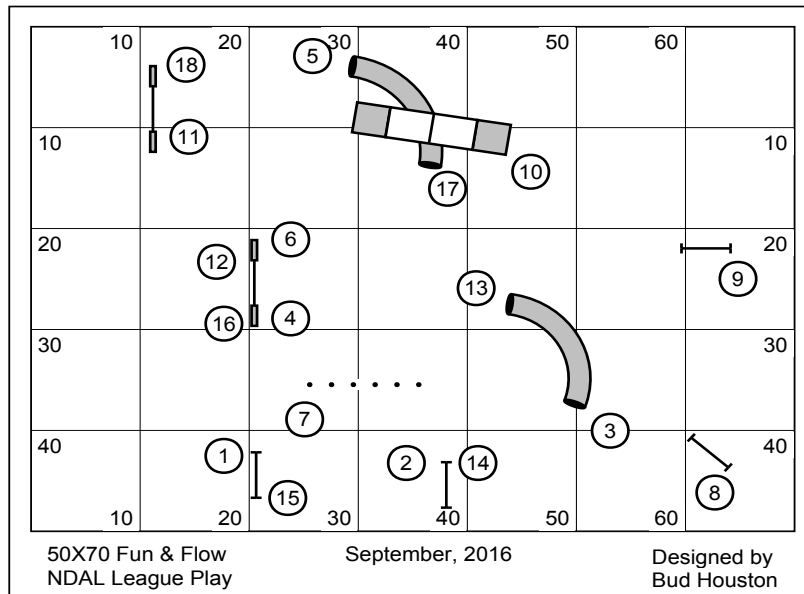

Club	Handler	DogID	Fname	Lname	DogsCName	Breed	Jheight	Faults	Time	Score	YouTube	LPP
CAN001	1150	5	Seanna	O'Neill	Chips	All Canadian	16	0	24.03	24.03	https://youtu.be/-eQYjT0yuLQ	190
CAN001	1145	3	Kirstin	O'Neill	Radical Rabbit	Malinois	26	0	24.17	24.17	https://youtu.be/yVu4uhPKvEY	189
CAN001	1151	2	Teri	O'Neill	Tylt	Border Collie	20	0	24.3	24.3	https://youtu.be/dd4iVUA56Q	188
CAN001	1145	4	Kirstin	O'Neill	Tenacious Turtle	Whippet	20	0	25.19	25.19	https://youtu.be/Wfn51LpBDE	187
CAN001	1150	2	Seanna	O'Neill	Excel	Shetland Sheepdog	16	0	25.35	25.35	https://youtu.be/F3Lg1yQP2hE	186
CAN001	1145	1	Kirstin	O'Neill	Beckham	Parson Russell	16	0	25.46	25.46	https://youtu.be/r-5PkiR2OX8	185
CAN001	1150	1	Kirstin	O'Neill	Posh	Parson Russell	12	0	25.98	25.98	https://youtu.be/GTeTBU_eZc	183
CAU001	1648	1	Nic	Ford	Ripley	Border Collie	20	0	25.98	25.98	http://youtu.be/1PsBu7TgMIM	184
CAU001	1650	1	Sylvia	Hamilton	Jay	Border Collie	20	0	26.45	26.45	http://youtu.be/kb4ahmN1Xl8	182
CKY001	1086	1	Brenda	Gilday	Leela	Border Collie	16	0	26.76	26.76	https://youtu.be/WCfrM0UMhXw	181
CKY002	1527	7	Brian	Wakefield	Blade	Border Collie	20		27.03	27.03	https://youtu.be/dxcCngayxhs	180
CAU001	1651	1	Julie	Pearson	Zumba	Border Collie	20	0	27.13	27.13	http://youtu.be/mJ84QhP2x5o	179
CKY002	1526	3	Alex	Embry	Trooper	american Eskimo	16		27.56	27.56	https://youtu.be/33E-MN9N3pM	178
COK001	1197	3	Frances	Scriminger	Flicka	Border collie	16	0	27.83	27.83	https://youtu.be/9yqBHKSFy4c	177
CKY002	1567	1	Teresa	Freville	Google	Border Collie	20		28.1	28.1	https://youtu.be/grz9YzBaBWY	176
CAU001	1670	1	Susan	Masson	Flayme	Border Collie	20	0	28.15	28.15	http://youtu.be/jC7mkKTXICE	175
CAU001	1650	2	Sylvia	Hamilton	Gypsy	Border Collie	20	0	28.37	28.37	http://youtu.be/jmvnUEozars	174
CAU001	1654	3	Julie	Pearson	Roc	Border Collie	20	0	28.82	28.82	http://youtu.be/A7R8Dr5ivJ4	173
CAU001	1654	1	Julie	Pearson	Diva	Border Collie	20	0	29.03	29.03	http://youtu.be/oQNPdgn9hw4	172
CCO001	1305	2	Geoff	Teare	Clipper	Papillon	8	0	29.1	29.1	https://www.youtube.com/watch?v=7o7vC	171
CKY002	1360	1	Paula	Higgins	Wiley	shetland sheepdog	12		29.28	29.28	https://youtu.be/duGZROYHgWE	170
CAU001	1648	2	Nic	Ford	Bear	Shetland Sheepdog	12	0	29.31	29.31	http://youtu.be/RpkQk77nQcK	169
CAU001	1669	1	Julie	Dickinson	Benny	Border Collie	20	0	29.65	29.65	http://youtu.be/ZvQtrAYqaXY	168
CKY002	1539	2	Deborah	Potter	Dylan	Border Collie	16		29.65	29.65	https://youtu.be/934jM6nv8i4	167
CAU001	1649	2	Tracey	Wansbrough	Taz	Border Collie	20	0	30.54	30.54	http://youtu.be/2eggd-4wpdM	166
CAN001	1271	1	Renee	Gibson	Zola	All Canadian	20	0	30.76	30.76	https://youtu.be/8FKMHVvY3e4	165
CMN001	1578	1	Cheryll	Sanderson	Bella Rose	American Cocker Spanial	12		30.98	30.98	https://youtu.be/oDMn3BVqEtk	164
CKY002	1543	1	Peter	Groenendyk	Dream	shetland sheepdog	16		31.1	31.1	https://youtu.be/ML8JjGGeG3o	163
CKY001	1336	2	Daelyn	Grome	Oreo	Border Collie	16	0	31.44	31.44	https://youtu.be/UdOMs9tfruM	162
CKY001	1339	2	Carole	Steele	Keegan	Sheltie	12	0	31.53	31.53	https://youtu.be/lhqvK61hAbw	161
COH001	1046	1	Bud	Houston	Kory	Border Collie	20	0	31.61	31.61	https://youtu.be/2TT_3mQwSss	160
CAU001	1653	1	Barb	Marzoli	Buddy	Border Collie X	16	0	32.10	32.1	http://youtu.be/ZPPcO1ZDYlq	159
CNY001	1522	1	Della	Slaker	Swayze	Sheltie	12	0	32.25	32.25	https://www.youtube.com/watch?v=j2RDf	158
CSA001	1691	1	NANETTE	PEROLD	NOODLE	MIN. POODLE	12	0	32.3	32.3	https://youtu.be/pjCAMTzuuJE	157
CSA001	1692	1	LINDSAY	KING	R-THE	MINI AMERICAN SHEP	12	5	27.43	32.43	https://youtu.be/F-myErr7GE	156
CKY001	1421	4	Denise	Tudor-Hayes	Lulu	All American	20	0	32.47	32.47	https://youtu.be/pm2f0WgAQSQ	155
CAU001	1657	1	Sandra	Yearsley	Fame	Shetland Sheepdog	12	0	32.5	32.5	http://youtu.be/M0EIszQd6bE	154
CKY002	1527	5	Christina	Wakefield	Ticket	Border Collie	12		32.53	32.53	none	153
CAU001	1649	1	Tracey	Wansbrough	Woody	Border Collie	20	0	32.55	32.55	http://youtu.be/zKkKi17-ckI	152