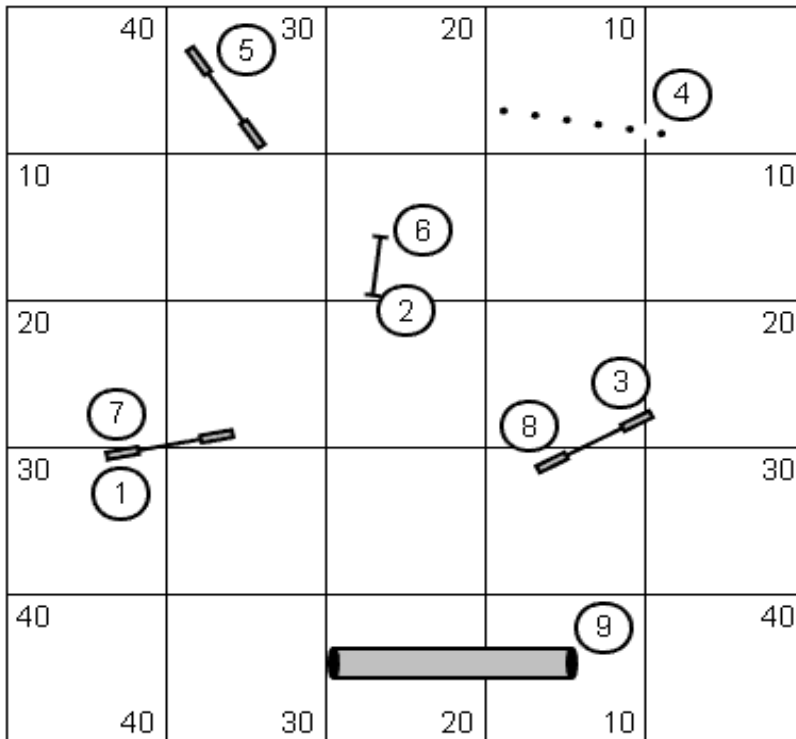

A **Looper** is a numbered sequence run twice, without stopping. Looper is scored Time, Plus Faults.

110118a50X50  
**Looper**

NDAL 50x50  
Premier League  
January 2018

Game Master:  
Bud Houston

Club	Fname	Lname	DogsCName	Breed	Mheight	Faults	Time	Score	LPP	YouTube
CAN001	Teri	O'Neill	Loco	Border Collie	16	0	28.87	28.87	58	<a href="https://youtu.be/xsc3beGluQU">https://youtu.be/xsc3beGluQU</a>
CAN001	Kirstin	O'Neill	Posh	Parson Russell	8	0	29.1	29.1	57	<a href="https://youtu.be/_f_XW7Zg8m8">https://youtu.be/_f_XW7Zg8m8</a>
CAN001	Kirstin	O'Neill	Radical Rab	Malinois	20	0	29.58	29.58	56	<a href="https://youtu.be/Sf7dCeHna8Y">https://youtu.be/Sf7dCeHna8Y</a>
CAN001	Teri	O'Neill	Tylt	Border Collie	16	0	29.63	29.63	55	<a href="https://youtu.be/DuPblQ0CVAc">https://youtu.be/DuPblQ0CVAc</a>
CAN001	Kirstin	O'Neill	Crocodile Ci	All Canadian	12	0	29.69	29.69	54	<a href="https://youtu.be/4e5ALnRiueQ">https://youtu.be/4e5ALnRiueQ</a>
CAN001	Seanna	O'Neill	Chips	All Canadian	12	0	29.8	29.8	53	<a href="https://youtu.be/dWZxPTq7Ubk">https://youtu.be/dWZxPTq7Ubk</a>
CAN001	Kirstin	O'Neill	Tenacious T	Whippet	16	0	32.56	32.56	52	<a href="https://youtu.be/j1Hb-5qDmiU">https://youtu.be/j1Hb-5qDmiU</a>
CAN001	Seanna	O'Neill	Excel	Shetland Sheepdog	12	0	32.63	32.63	51	<a href="https://youtu.be/8i-gOey2F3Q">https://youtu.be/8i-gOey2F3Q</a>
CPA002	Laurie	Bowen	Mick	Border Collie	20	0	36.03	36.03	50	<a href="https://youtu.be/BUPYKgcoduw">https://youtu.be/BUPYKgcoduw</a>
CPA002	Lisa	Kirschner	Bourbon	Border Collie	16	0	38.02	38.02	49	<a href="https://youtu.be/GcPOR8H75ZY">https://youtu.be/GcPOR8H75ZY</a>
CKY001	Denise	Tudor-Hayes	DG	Min Pin	8	0	38.65	38.65	48	<a href="https://www.youtube.com/watch?v=K-qWDTq7bM">https://www.youtube.com/watch?v=K-qWDTq7bM</a>
CKY001	Denise	Tudor-Hayes	Lulu	All American	16	0	38.75	38.75	47	<a href="https://www.youtube.com/watch?v=QJ6W7_4ge4A">https://www.youtube.com/watch?v=QJ6W7_4ge4A</a>
COH001	Cookie	Nee	U NeeQ	Papillion	8	0	40.09	40.09	46	<a href="https://youtu.be/9Spv-BPCeMo">https://youtu.be/9Spv-BPCeMo</a>
CKY001	Linda	Setters	Hooker	Golden Retriever	20	0	40.98	40.98	45	<a href="https://youtu.be/Tdyxe2KFNOA">https://youtu.be/Tdyxe2KFNOA</a>
CKY001	Denise	Tudor-Hayes	Hallie	Golden Retriever	20	0	41.81	41.81	44	<a href="https://youtu.be/OnD4QaOQKPO">https://youtu.be/OnD4QaOQKPO</a>
CKY001	Linda	Setters	Hadee's	Golden Retriever	20	0	41.87	41.87	43	<a href="https://youtu.be/NPNf58dhtjw">https://youtu.be/NPNf58dhtjw</a>
CKY001	Linda	Setters	Kada	Border Collie	16	0	42.25	42.25	42	<a href="https://youtu.be/3YUp7pN8NIM">https://youtu.be/3YUp7pN8NIM</a>
CKY001	Daelyn	Grome	Oreo	Border Collie	16	0	42.44	42.44	41	<a href="https://youtu.be/xJIHJLxEPYE">https://youtu.be/xJIHJLxEPYE</a>
CPA002	Darryl	Warren	Vader	Australian Shepherd	16	0	43.48	43.48	40	<a href="https://youtu.be/2YzDFGkBNwM">https://youtu.be/2YzDFGkBNwM</a>
CPA002	Joseph	Pisarski	Panda	Australian Shepherd	16	0	43.9	43.9	39	<a href="https://youtu.be/DF_KnVelxMQ">https://youtu.be/DF_KnVelxMQ</a>
COK001	Carol	West	Cody	Border collie	20	0	44.71	44.71	38	<a href="https://youtu.be/iQ_z8gB7RAU">https://youtu.be/iQ_z8gB7RAU</a>
COK001	Frances	Scriminger	Hotch	Border collie	20	5	40.15	45.15	37	<a href="https://youtu.be/iCv_NGSL_YQ">https://youtu.be/iCv_NGSL_YQ</a>
CPA002	Lisa	Kirschner	Lucy	Mini Australian Shep	16	0	45.3	45.3	36	<a href="https://youtu.be/Zr6I008y8Ck">https://youtu.be/Zr6I008y8Ck</a>
CPA002	Sylvia	Bolock	Logan	Cockapoo	16	0	45.68	45.68	35	<a href="https://youtu.be/IYwBk9ZdFVM">https://youtu.be/IYwBk9ZdFVM</a>
COK001	Gary	Reeves	Cody	Mini Amer Shepherd	12	0	46.91	46.91	34	<a href="https://youtu.be/Ni3VYWQhGVE">https://youtu.be/Ni3VYWQhGVE</a>
CKY001	Carole	Steele	Keegan	Sheltie	16	0	47.22	47.22	33	<a href="https://youtu.be/HnEmbuj6SYU">https://youtu.be/HnEmbuj6SYU</a>
CPA002	Laura	Thompson	Milo	Mini Poodle	12	0	47.38	47.38	32	<a href="https://youtu.be/Yuta7NikBQQ">https://youtu.be/Yuta7NikBQQ</a>
COK001	Donna	Key	Travis	Rat Terrier	8	0	48	48	31	<a href="https://youtu.be/fxU40JG7gxs">https://youtu.be/fxU40JG7gxs</a>
CKY001	Jenna	Grome	Choncho	Border Collie	16	0	48.72	48.72	30	<a href="https://youtu.be/1Awgaxk2qn4">https://youtu.be/1Awgaxk2qn4</a>
COK001	Carol	West	Tessa	Border collie	16	0	48.87	48.87	29	<a href="https://youtu.be/EROCcNiZPNM">https://youtu.be/EROCcNiZPNM</a>
CPA002	Laurie	Bowen	Kasey	Border Collie	20	0	48.9	48.9	28	<a href="https://youtu.be/cqU5NK7rlrq">https://youtu.be/cqU5NK7rlrq</a>
COH001	Miranda	Thornsberry	Pip	Papillion	8	0	49.6	49.6	27	<a href="https://youtu.be/BFfdoFSeA2Y">https://youtu.be/BFfdoFSeA2Y</a>
CKY001	Carol	Grome	Joey	Shetland Sheepdog	12	0	50.11	50.11	26	<a href="https://youtu.be/4kdaDQPLUuH">https://youtu.be/4kdaDQPLUuH</a>
CPA002	Dawna	Eddinger	Tucker	Border Collie	16	0	50.43	50.43	25	<a href="https://youtu.be/NPiuKz2ksaU">https://youtu.be/NPiuKz2ksaU</a>
CPA002	Jill	Beach	Shock	Australian Shepherd	16	0	51.13	51.13	24	<a href="https://youtu.be/pjK5x0ThaEo">https://youtu.be/pjK5x0ThaEo</a>
CKY001	Carole	Steele	Joey	Sheltie	12	0	53.44	53.44	23	<a href="https://youtu.be/e9VdhcFh-WI">https://youtu.be/e9VdhcFh-WI</a>